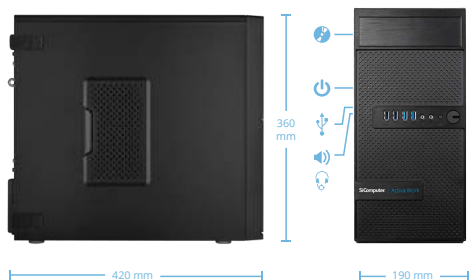

Lo scrigno  
delle possibilità.

Processore	AMD Ryzen 3 PRO 4350G
Cache installata	6 MB
Memoria standard	32 GB DDR-4 Dual Channel
Memoria max.	64 GB DDR-4 Dual Channel
Chipset	AMD A520
Slot/PCI-Express	1 PCI-E x16 - 2 PCI-E x1 - 1 PCI
Socket DIMM	2
COM - PS/2 - USB	1 - 2 PS/2 Mouse e tastiera - 4 USB 2.0 (di cui 2 frontali) - 6 USB 3.2 (di cui 2 frontali)
Controller	4 porte SATA 6Gb/sec - 1 M.2 SATA / NVMe
Storage	SSD da 500 GB HDD da 1 TB SATA III 7.200 rpm
Video card	Integrata Radeon Vega Graphics 6 con supporto 4K
Uscite video	D-Sub, HDMI, Display Port 1.2 e DVI-D
Audio	Realtek Stereo
Scheda di rete	Realtek LAN Gigabit 10/100/1000 ISO 8802-3 con supporto Wake on Lan, DASH
Unità ottica	Opzionale
Alloggiamenti	Esterni: 1 vano 5,25" - Interni: 2 vani da HD fissi 3,5" e 1 vano da 2,5"
Accessori di serie	Tastiera italiana 108 tasti + Mouse ottico con Scroll 800dpi USB
Alimentatore	350 Watt 80 Plus PFC 110~240 Volt
Mini Tower	358 H x 175 L x 418 P mm (26 L)
Gestione Remota	DASH Lan Controller
Sicurezza	Antifurto Meccanico/ Monitoraggio temp. interna /Password a livello di BIOS e di sistema /TPM 2.0
Sistema Operativo	Windows 10 Professional
Conformità	CE , WHQL