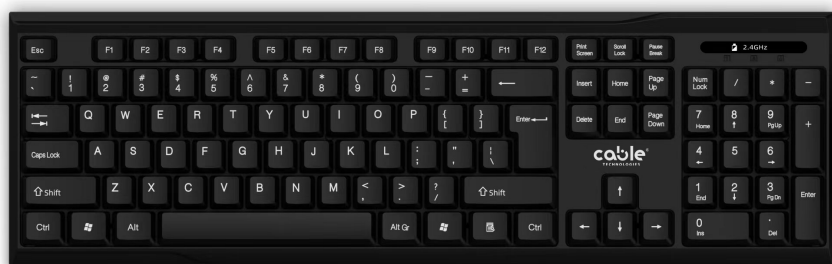

TASTIERA WIRELESS E MOUSE

COMPATIBILITÀ

COLORE: Nero

MATERIALE: ABS

PORTE D'INGRESSO: Wireless Nano USB receiver

DIMENSIONI: 440x137x27mm (tastiera) 112x63x32mm (mouse)

DISTANZA EFFETTIVA: 10m ±2m

TASTIERA: N.1 batteria AAA **MOUSE:** N.2 batterie AAA (non incluse)