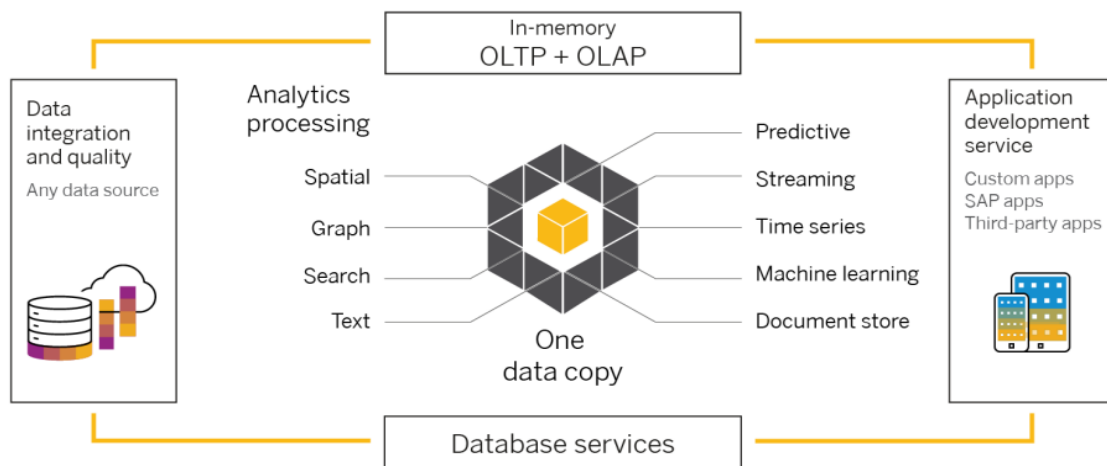

SAP Hana

**Soluzione con DL560 Prestazionale
con storage locale di 25TB e 2TB di memoria per i log**

In memory Data Platform

Bundle HPE

SAP HANA :

è un sistema di gestione di dati In-Memory in grado di operare come database transazionale e contemporaneamente effettuare data analytics su qualsiasi tipo di dati.

Risultati in tempo reale

In memory Data Platform

Riduzione della complessità

Soluzione Hardware acquistabile in Convenzione Tecnologie Server 2

TS2-HPE SAP-HANA	QTY	Descrizione	Costo Unitario	Costo Complessivo
 <p>Clicca Qui & Scarica Il Configuratore Personalizzato</p>	1	HPE ProLiant DL560 Gen10 Server PRESTAZIONALE (2CPU Intel Xeon E5-Gold 6140)	6.078,00 €	6.078,00 €
	24	HPE 64GB 4Rx4 PC4-2666V-L Smart Kit	705,00 €	16.920,00 €
	2	HPE Ethernet 10Gb 2P 5305FP+ Adptr	344,00 €	688,00 €
	2	HPE 960GB SAS RI SFF SC DS SSD	664,00 €	1.328,00 €
	12	HPE 1.92TB SAS 12G Read Intensive SFF	1.313,00 €	15.756,00 €
	TOTALE (IVA Esclusa)			